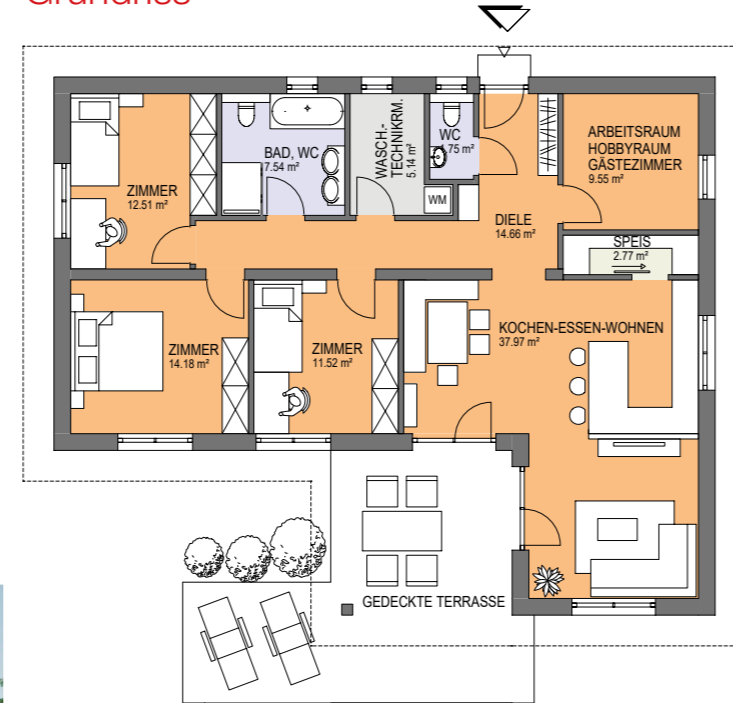

Classic 118

Belags- oder bezugsfertig mit klassischer Fassadengestaltung ohne Außenanlagen.
Nachrüsten auf Typ „Design 118“ auch nachträglich möglich.

Grundriss

Kurzbeschreibung

Einreichplanung, Ziegelmassiv inkl. Wärmedämmfassade, Stahlbetondecke- und Stiegenlauf, Kunststoffenster, Innenputz mit Fensterbänken innen + außen, Luftwärmepumpe, Estrich mit Fußbodenheizung, Elektro-Vollinstallation, Sanitärinstallationen, Walm- oder Flachdach mit Wärmedämmung und Spenglerarbeiten.

Eckdaten

Typ: Walm- oder Flachdach Bungalow

Fläche: **117,59 m²** Wohnfläche

Design 118

Wohnfläche und Raumaufteilung entspricht Haustyp „Classic 118“ inklusive individueller Fassadengestaltung und Außenanlagen.

Ihr Wohntraum
zum Fixpreis*.
Jetzt Beratungstermin
vereinbaren.

*Fixpreis gültig ab Baubeginn.

RUNDUM SORGLOS

Von der Planung bis zum Einzug - mit der Sicherheit eines regionalen Familienunternehmens wird Ihr Traum von den eigenen vier Wänden Realität.